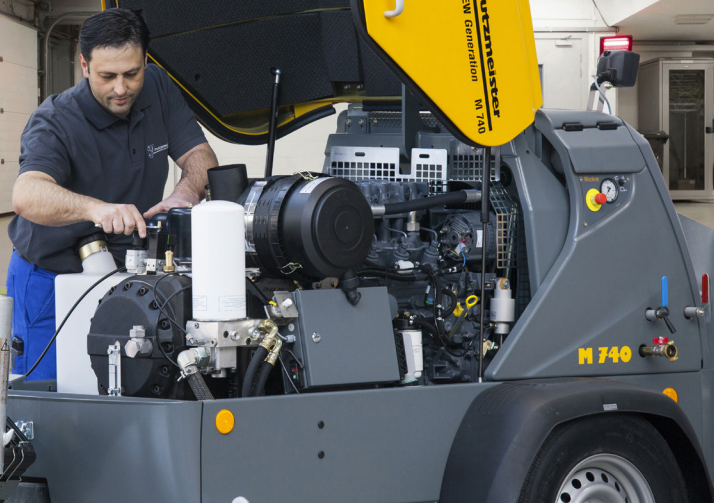

ACCESSOIRES

VIS ET JAQUETTES

LANCES ET TUYAUX

BALLES, JOINTS ET COLLIERS

PIÈCES DÉTACHÉES

FILTRES ET COURROIES

NOS FOURNISSEURS

LE + MOSPRO

- ENTRETIEN
- RÉPARATION
- ACCESSOIRES EN STOCK