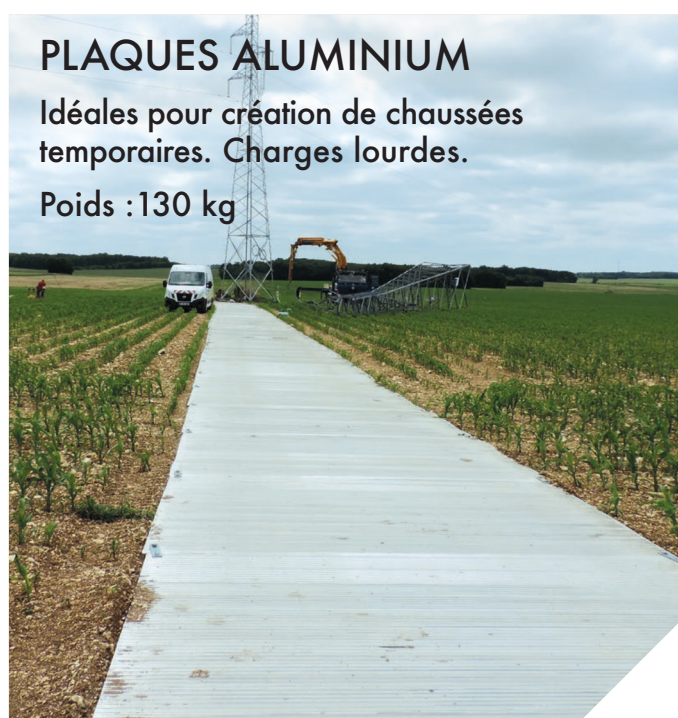

PLAQUES DE PASSAGE

HELIX TRAC
J&A